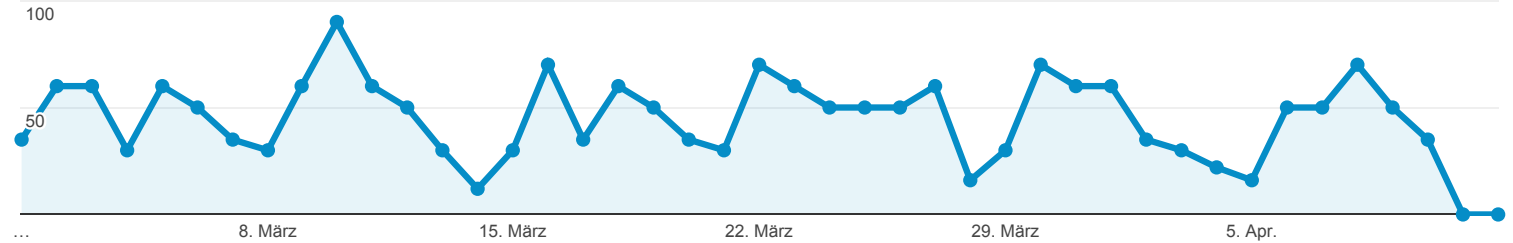

01.03.2015 - 12.04.2015

Suchanfragen

Google-Suche: Die 1000 häufigsten Suchanfragen des Tages

Keine Daten der vergangenen 2 Kalendertage verfügbar.

% von Klicks: 88,24 %

Explorer

Impressionen

Suchanfrage	Impressionen	Klicks	Durchschnittliche Position	CTR
	1.853 % des Gesamtwerts: 52,94 % (3.500)	101 % des Gesamtwerts: 144,29 % (70)	20 Durchn. für Datenansicht: 70 (-72,34 %)	5,45 % Durchn. für Datenansicht: 2,00 % (172,53 %)
1. abrissunternehmen	600 (32,38 %)	16 (15,84 %)	6,0	2,67 %
2. abbruchfirmen münchen	70 (3,78 %)	0 (0,00 %)	10	0,00 %
3. abrissfirma	70 (3,78 %)	5 (4,95 %)	9,7	7,14 %
4. abrissfirmen	70 (3,78 %)	5 (4,95 %)	15	7,14 %
5. abrissfirmen berlin	70 (3,78 %)	0 (0,00 %)	7,9	0,00 %
6. abriss firma	60 (3,24 %)	0 (0,00 %)	5,3	0,00 %
7. abrissunternehmen brandenburg	35 (1,89 %)	5 (4,95 %)	3,8	14,29 %
8. abrissunternehmen firmen	35 (1,89 %)	5 (4,95 %)	4,3	14,29 %
9. abbruchfirma	30 (1,62 %)	0 (0,00 %)	25	0,00 %
10. abbruchunternehmen halle saale	30 (1,62 %)	5 (4,95 %)	8,5	16,67 %
11. containerdienst neuss	30 (1,62 %)	0 (0,00 %)	61	0,00 %
12. abbruchfirma hamburg	22 (1,19 %)	0 (0,00 %)	25	0,00 %
13. abbruchfirmen hamburg	22 (1,19 %)	0 (0,00 %)	13	0,00 %
14. abbruchunternehmen braunschweig	22 (1,19 %)	5 (4,95 %)	9,6	22,73 %
15. abbruchunternehmen nrw	22 (1,19 %)	0 (0,00 %)	16	0,00 %
16. abrissunternehmen hannover	22 (1,19 %)	0 (0,00 %)	7,8	0,00 %
17. abrißunternehmen	22 (1,19 %)	0 (0,00 %)	4,7	0,00 %
18. container bauabfälle hamburg	22 (1,19 %)	0 (0,00 %)	140	0,00 %
19. abbrucharbeiten hannover	16 (0,86 %)	0 (0,00 %)	44	0,00 %
20. abbruchfirmen	16 (0,86 %)	0 (0,00 %)	42	0,00 %
21. abbruchunternehmen hamburg	16 (0,86 %)	0 (0,00 %)	64	0,00 %
22. abbruchunternehmen magdeburg	16 (0,86 %)	5 (4,95 %)	7,6	31,25 %