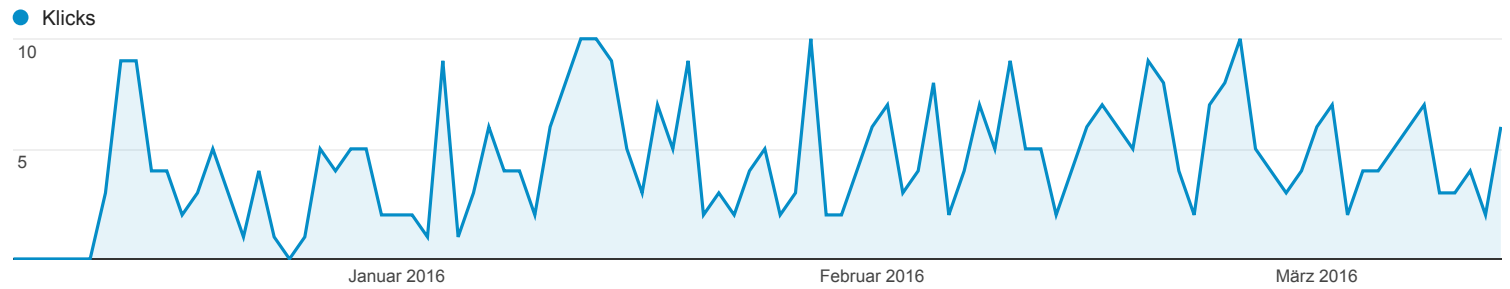

07.12.2015 - 13.03.2016

Suchanfragen

Google-Suche: Die 1000 häufigsten Suchanfragen des Tages

SEO-Berichte enthalten nur Daten aus den letzten 90 Tagen.

Zum Schutz der Nutzerdaten werden Suchanfragen, die nur sehr selten durchgeführt wurden oder personenbezogene Daten bzw. vertrauliche Informationen enthalten, unter "(nicht festgelegt)" zusammengefasst. [Weitere Informationen](#)

% von klicks: 100,00 %

Explorer

Suchanfrage	Impressionen	Klicks	Durchschnittliche Position	CTR
	12.289 % des Gesamtwerts: 100,00 % (12.289)	433 % des Gesamtwerts: 100,00 % (433)	22 % des Gesamtwerts: 100,00 % (22)	3,52 % Durchn. für Datenansicht: 3,52 % (0,00 %)
1. (nicht festgelegt)	4.481 (36,46 %)	242 (55,89 %)	16 (71,46 %)	5,40 %
2. abrissunternehmen	2.151 (17,50 %)	119 (27,48 %)	11 (46,99 %)	5,53 %
3. abbruchfirma	239 (1,94 %)	0 (0,00 %)	48(224,07 %)	0,00 %
4. abrissfirmen	235 (1,91 %)	2 (0,46 %)	7,1 (28,77 %)	0,85 %
5. abrissunternehmen magdeburg	222 (1,81 %)	14 (3,23 %)	5,8 (22,82 %)	6,31 %
6. abbruchunternehmen hannover	163 (1,33 %)	0 (0,00 %)	25(115,46 %)	0,00 %
7. abbruchunternehmen münchen	162 (1,32 %)	0 (0,00 %)	32(144,85 %)	0,00 %
8. abrissunternehmen münchen	150 (1,22 %)	0 (0,00 %)	17 (74,32 %)	0,00 %
9. abbruchunternehmen magdeburg	147 (1,20 %)	4 (0,92 %)	8,5 (35,49 %)	2,72 %
10. entrümpelung sachsen-anhalt	143 (1,16 %)	0 (0,00 %)	13 (56,46 %)	0,00 %
11. abrissunternehmen berlin	142 (1,16 %)	2 (0,46 %)	30(138,85 %)	1,41 %
12. entrümpelungen sachsen-anhalt	134 (1,09 %)	0 (0,00 %)	11 (48,52 %)	0,00 %
13. abbruchfirmen	132 (1,07 %)	0 (0,00 %)	38(176,13 %)	0,00 %
14. abriss magdeburg	132 (1,07 %)	2 (0,46 %)	4,9 (18,21 %)	1,52 %
15. abbruch magdeburg	127 (1,03 %)	2 (0,46 %)	7,9 (32,64 %)	1,57 %
16. abrissunternehmen hannover	121 (0,98 %)	0 (0,00 %)	16 (71,72 %)	0,00 %
17. abriss hannover	120 (0,98 %)	0 (0,00 %)	35(162,58 %)	0,00 %
18. entrümpelung sachsen	106 (0,86 %)	0 (0,00 %)	20 (88,86 %)	0,00 %
19. abrissunternehmen nürnberg	102 (0,83 %)	0 (0,00 %)	28(127,95 %)	0,00 %
20. abrissunternehmen stuttgart	101 (0,82 %)	0 (0,00 %)	32(148,52 %)	0,00 %