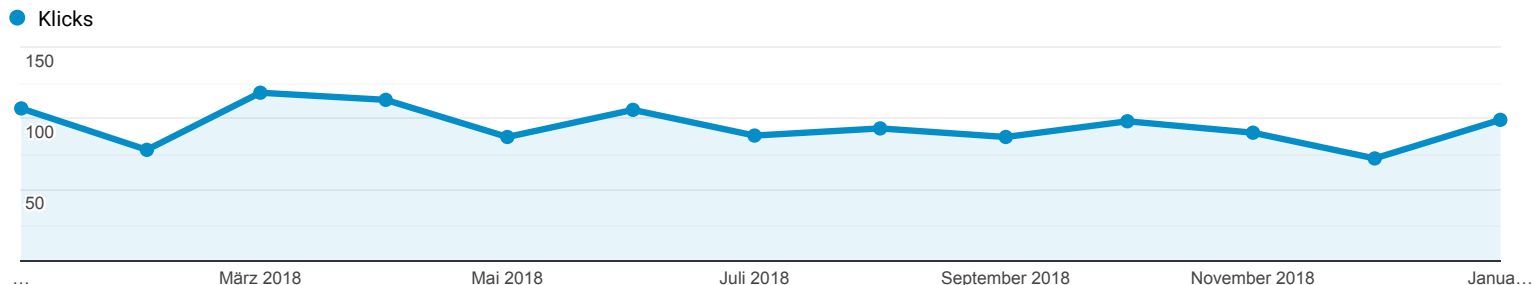

Suchanfragen

Google-Suche: Die 1000 häufigsten Zielseiten des Tages

01.01.2018 - 27.01.2019

Alle Nutzer
100,00 % Klicks

Explorer

Suchanfrage	Klicks	Impressionen	Klickrate (Click-through-Rate, CTR)	Durchschnittliche Position
	946 % des Gesamtwerts: 76,54 % (1.236)	43.186 % des Gesamtwerts: 86,20 % (50.102)	2,19 % Durchn. für Datenansicht: 2,47 % (-11,21 %)	32 Durchn. für Datenansicht: 32 (2,89 %)
1. (other)	461 (48,73 %)	6.617 (15,32 %)	6,97 %	22
2. abrissunternehmen polen	107 (11,31 %)	371 (0,86 %)	28,84 %	1,2
3. abrissfirma aus polen	84 (8,88 %)	302 (0,70 %)	27,81 %	1,1
4. abrissfirma polen	73 (7,72 %)	234 (0,54 %)	31,20 %	1,3
5. abrissunternehmen	54 (5,71 %)	7.316 (16,94 %)	0,74 %	19
6. polnische abrissfirma	36 (3,81 %)	123 (0,28 %)	29,27 %	1,1
7. abrissunternehmen braunschweig	13 (1,37 %)	309 (0,72 %)	4,21 %	7,2
8. abbruchunternehmen niedersachsen	10 (1,06 %)	294 (0,68 %)	3,40 %	5,6
9. abrissunternehmen magdeburg	10 (1,06 %)	304 (0,70 %)	3,29 %	7,2
10. abbruchunternehmen magdeburg	7 (0,74 %)	316 (0,73 %)	2,22 %	10
11. abrissunternehmen sachsen anhalt	7 (0,74 %)	81 (0,19 %)	8,64 %	3,7
12. abrissfirma brandenburg	6 (0,63 %)	100 (0,23 %)	6,00 %	4,1
13. abrissfirma in der nähe	6 (0,63 %)	301 (0,70 %)	1,99 %	8,5
14. abrissfirma magdeburg	5 (0,53 %)	137 (0,32 %)	3,65 %	8,3
15. abrissfirmen	5 (0,53 %)	748 (1,73 %)	0,67 %	15
16. abrissunternehmen in der nähe	5 (0,53 %)	129 (0,30 %)	3,88 %	9,1
17. abbruch magdeburg	4 (0,42 %)	333 (0,77 %)	1,20 %	11
18. abbruchfirma	4 (0,42 %)	3.082 (7,14 %)	0,13 %	38
19. abrissfirma	4 (0,42 %)	457 (1,06 %)	0,88 %	68
20. abbruchunternehmen brandenburg	4	297	1,25 %	