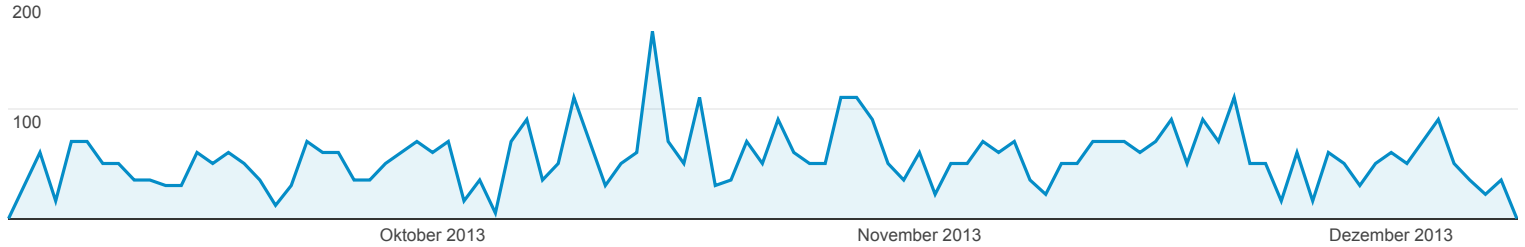

04.09.2013 - 09.12.2013

Suchanfragen

Google-Suche: Die 1000 häufigsten Suchanfragen des Tages

 % von klicks: 100,00 %

Keine Daten der vergangenen 2 Kalendertage verfügbar.

Explorer

 Impressionen

Suchanfrage	Impressionen	Klicks	Durchschnittliche Position	CTR
	5.556 % des Gesamtwerts: 101,02 % (5.500)	167 % des Gesamtwerts: 151,82 % (110)	68 Website-Durchschnitt: 68 (-1,01 %)	3,01 % Website-Durchschnitt: 2,00 % (50,29 %)
1. abrissunternehmen	2.500	90	14	3,60 %
2. abrissfirma	600	12	18	2,00 %
3. abbruch	12	5	14	41,67 %
4. abbruchunternehmen	500	5	84	1,00 %
5. abbruchunternehmen gründen	5	5	2,8	100,00 %
6. abbruchunternehmen hamburg	70	5	57	7,14 %
7. abbruchunternehmen hannover	50	5	31	10,00 %
8. abrissbagger	22	5	400	22,73 %
9. abrissfirma berlin	12	5	12	41,67 %
10. abrissfirmen	90	5	7,4	5,56 %
11. abrissunternehmen halle saale	12	5	18	41,67 %
12. abrissunternehmen magdeburg	35	5	7,2	14,29 %
13. firmen magdeburg	16	5	24	31,25 %
14. kinderspielhaus holz	60	5	290	8,33 %
15. radlader	16	5	280	31,25 %
16. 5 qm container	5	0	16	0,00 %
17. abriss	5	0	13	0,00 %
18. abbruch berlin	5	0	28	0,00 %
19. abbruch firma	5	0	100	0,00 %
20. abbruch hamburg	16	0	73	0,00 %
21. abbruch hannover	5	0	14	0,00 %
22. abbruch münchen	16	0	80	0,00 %